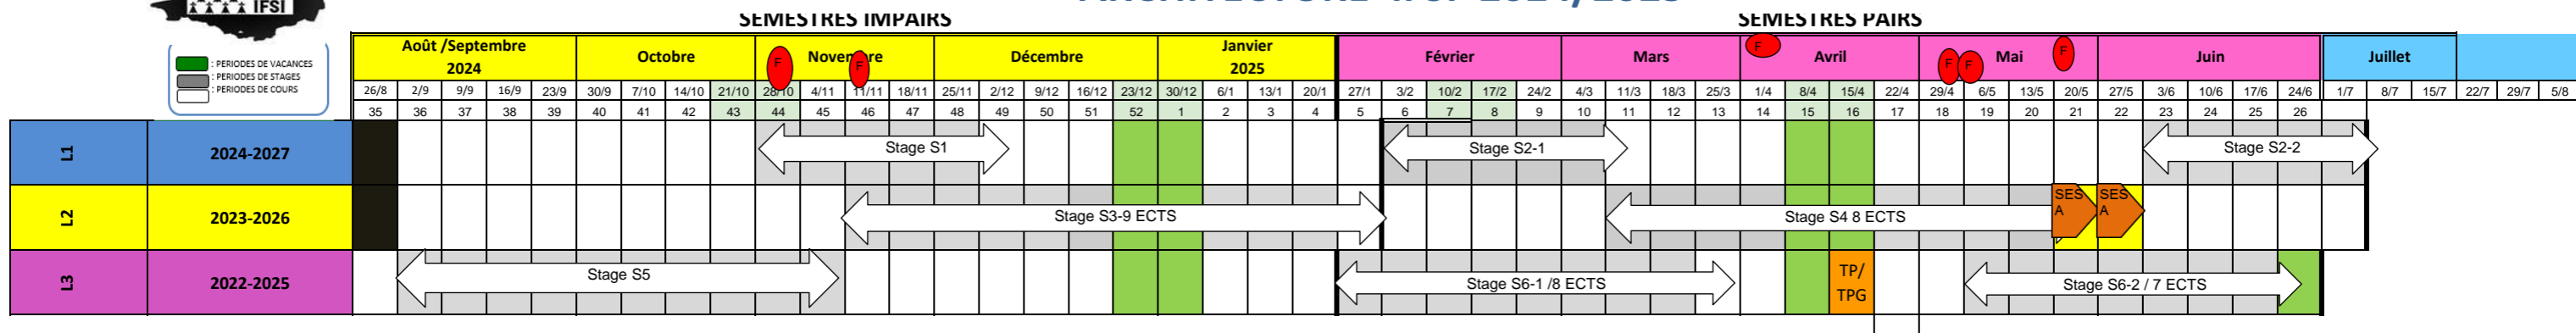

ARCHITECTURE IFSI 2024/2025

Vacances scolaires 2024-2025 - Dates officielles

Le calendrier officiel des **vacances scolaires 2024-2025** a été publié au **Journal officiel le 8 décembre 2022**. Comme tous les ans l'année scolaire a été divisée en 5 périodes de cours entre lesquelles s'intercalent **les vacances de la Toussaint, de Noël, d'hiver, de printemps et d'été**. Le début des vacances d'été marquant quant à lui la fin de l'année scolaire.

Périodes de vacances	ZONE A	ZONE B	ZONE C
Académies	Besançon, Bordeaux, Clermont-Ferrand, Dijon, Grenoble, Limoges, Lyon et Poitiers	Aix-Marseille, Amiens, Caen, Lille, Nancy-Metz, Nantes, Nice, Orléans-Tours, Reims, Rennes, Rouen et Strasbourg	Créteil, Montpellier, Paris, Toulouse et Versailles
Rentrée SCOLAIRE 2024	Lundi 2 septembre 2024 (Prérentrée des enseignants le vendredi 30 août 2024)		
Vacances TOUSSAINT 2024	Du samedi 19 octobre 2024 au lundi 4 novembre 2024		
Vacances NOËL 2024	Du samedi 21 décembre 2024 au lundi 6 janvier 2025		
Vacances HIVER 2025	Du samedi 22 février 2025 au lundi 10 mars 2025	Du samedi 8 février 2025 au lundi 24 février 2025	Du samedi 15 février 2025 au lundi 3 mars 2025